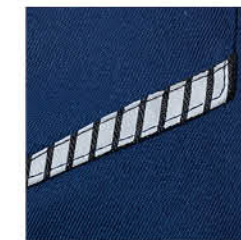

MT 2620

POLYESTER 100%
사이즈 90 ~ 120
색상 멜란지 그레이

월른소재

MT 2783 ^{T/R} 게버딘

POLYESTER 65% RAYON 35%
사이즈 90 ~ 120
색상 네이비 · 다크블루

줄무늬 반사띠