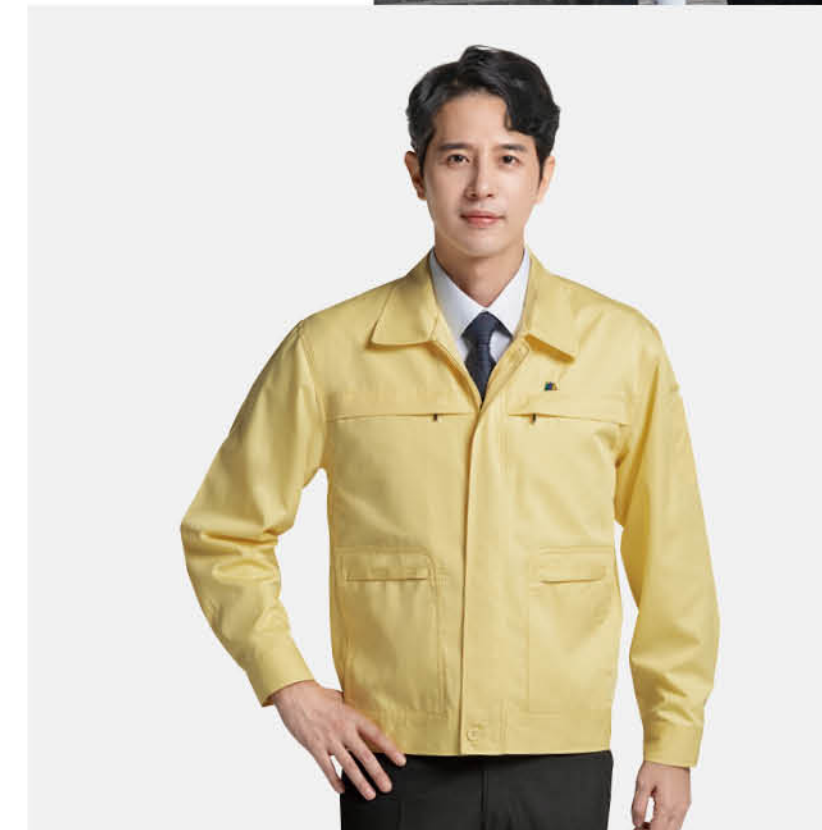

MT 2634

POLYESTER 100%
사이즈 90 ~ 115
색상 블랙
안감 플라플리스

MT 2650

POLYESTER 100%
사이즈 90 ~ 110
색상 블랙

손목시보리

손목 안쪽 시보리

민방위복 MT 506 ^{T/R} 고밀도

POLYESTER 65%
RAYON 35%
사이즈 85 ~ 120
색상 옐로우